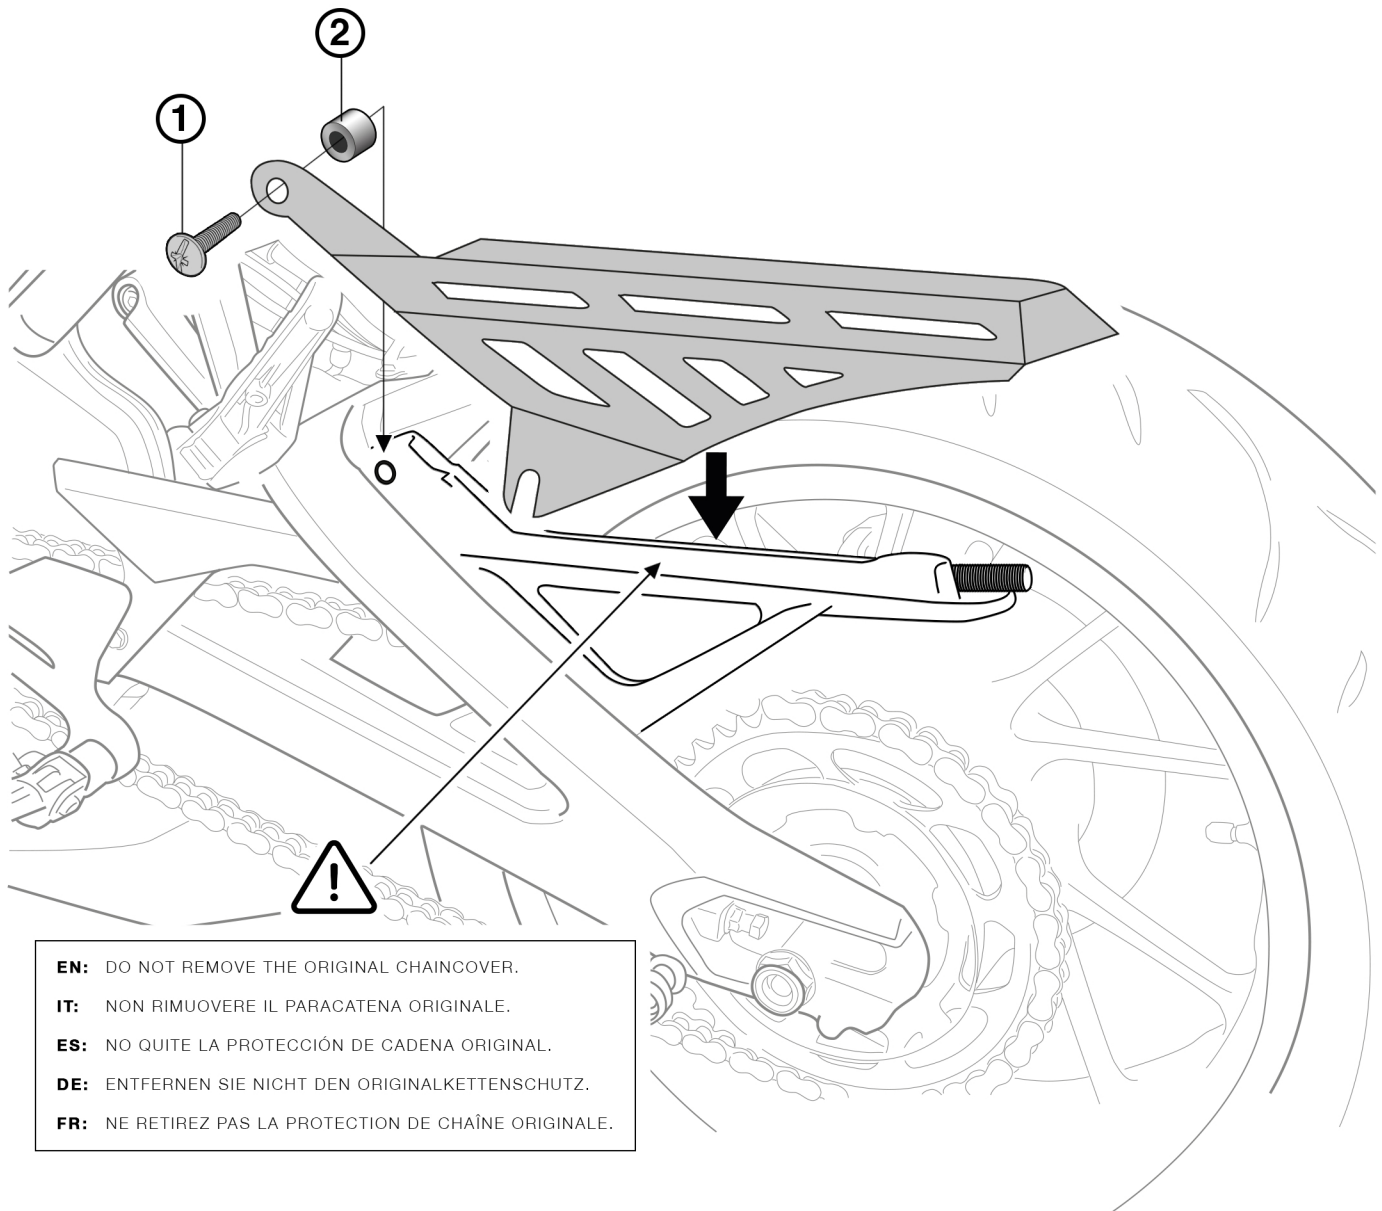

ASSEMBLING INSTRUCTION**LEGEND****CHAIN COVER****YMT9119-17****WWW.BARRACUDAMOTO.COM**

1. SCREW TBL 6X25
VITE TBL 6X25
TORNILLO TBL 6X25
SCHRAUBE TBL 6X25
VIS TBL 6X25
2. SPECIFIC THICKNESS H13MM
SPESSORE SPECIFICO H13MM
ESPACIADOR H13MM
ABSTANDSHALTER H13MM
ESPACEUR H13MM

- EN:** DO NOT REMOVE THE ORIGINAL CHAINCOVER.
IT: NON RIMUOVERE IL PARACATENA ORIGINALE.
ES: NO QUITE LA PROTECCIÓN DE CADENA ORIGINAL.
DE: ENTFERNEN SIE NICHT DEN ORIGINALKETTENSCHUTZ.
FR: NE RETIREZ PAS LA PROTECTION DE CHAÎNE ORIGINALE.