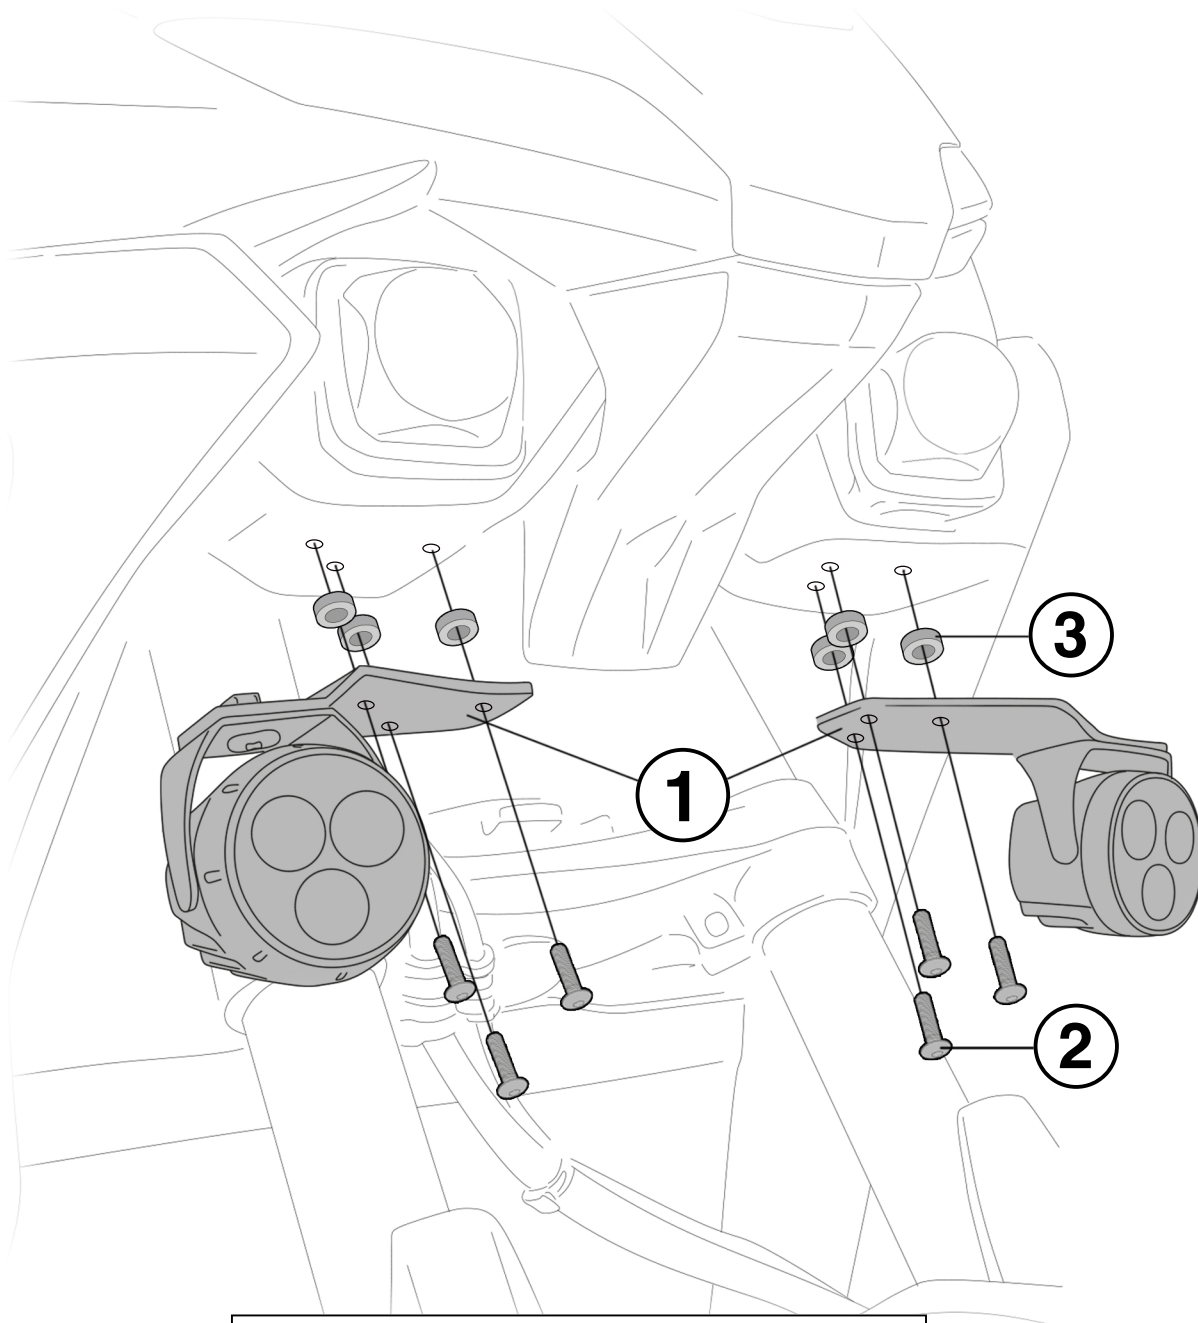

ASSEMBLING INSTRUCTION

EXTRALIGHT BRACKET

YMTR7900-20

WWW.BARRACUDAMOTO.COM

LEGEND

1. EXTRALIGHT BRACKET
STAFFA FARETTO
SOPORTE EXTRALIGHT
SCHEINWERFER HALTERUNG
SUPPORT EXTRALIGHT
2. ALLEN SCREW M6X16
VITE A BRUGOLA M6X16
TORNILLO ALLEN M6X16
INBUSSCHRAUBE M6X16
VIS ALLEN M6X16
3. TEFLON WASHERS Ø6
RONDELLA TEFLON Ø6
ARANDELAS DE TEFLON Ø6
TEFLONSCHIBE Ø6
RONDELLE EN TÉFLON Ø6