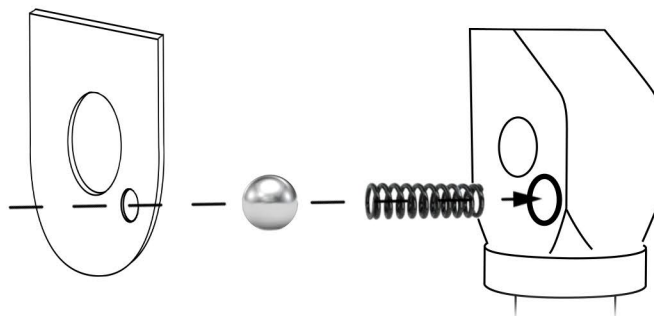

## FOOTPEG BRACKET REAR

**YF123-R****WWW.BARRACUDAMOTO.COM****IMPORTANT:****EN:** USE THE INDICATED ORIGINAL ITEMS TO MOUNT THE REAR BRACKET.**IT:** UTILIZZARE GLI ELEMENTI ORIGINALI INDICATI PER MONTARE LA STAFFA PASSEGGERO.**ES:** UTILICE LOS ELEMENTOS ORIGINALES INDICADOS PARA MONTAR EL SOPORTE DEL PASAJERO.**DE:** VERWENDEN SIE DIE ORIGINALELEMENTE, DIE FÜR DIE MONTAGE DER PASSAGIERTÜR BESTIMMT SIND.**FR:** UTILISEZ LES ÉLÉMENTS ORIGINAUX INDIQUÉS POUR MONTER LE SUPPORT DU PASSAGER.